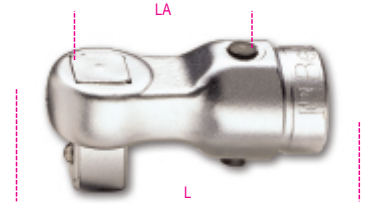

616 - 617 - 619

fixed heads for torque bars

16

	 art.	art.
	006160000	616
	006170000	617
	006190000	619